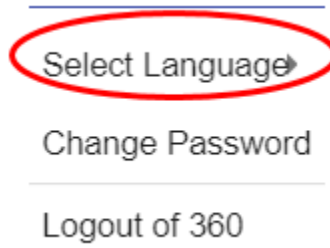

[Forgot your parent password?](#)

 Login

Inicie sesión en el portal con su nombre de usuario (este es el correo electrónico que proporcionó en la escuela) y su contraseña.

Si olvido su contraseña, comuníquese con la escuela de su hijo(a). o haga clic en "Forgot your parent password" Esto generará un correo electrónico que contiene un enlace para restablecer su contraseña.

Una vez que haya iniciado sesión en el portal para padres, haga clic en el icono en la esquina superior derecha de la pantalla.

Esto mostrará un menú.

Elija Seleccionar idioma, luego seleccione Español.